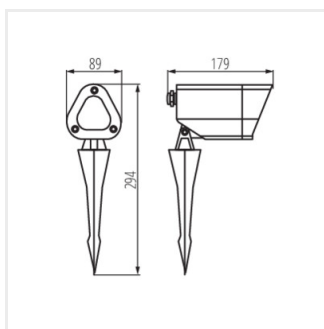

VORA SP 20 GR